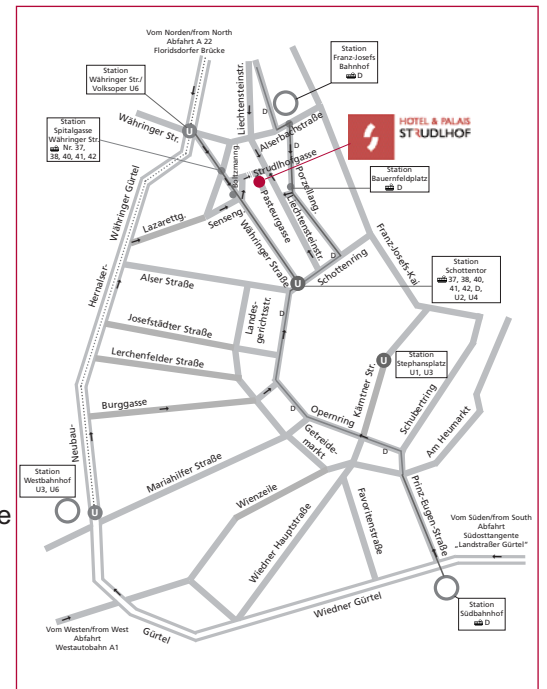

Tagen im neoklassizistischen Palais

- ⚡ 14 Veranstaltungsräume mit Tageslicht und teilweise direktem Zugang in den Park
- ⚡ modernes technisches Equipment
- ⚡ LAN oder W-LAN Internetanschluß in den Konferenzräumen kostenlos
- ⚡ Klimaanlage
- ⚡ großzügige Pausenbereiche

Hotel & Palais **Strudlhof** | Pasteurgasse 1 | A-1090 Wien | Telefon: +43 (0)1 319 2522, Fax: -800 | E-Mail: hotel@strudlhof.at | www.strudlhof.at
Sotour Austria Hotelbetriebs GmbH | Strudlhofgasse 10 | A-1090 Wien | Telefon: +43 (0)1 319 2522-300, Fax: -385 | E-Mail: info@sotour.at | www.sotour.at
FN 183975 B Handelsgericht Wien | DVR: 1019422 | UID: ATU 47499504 | BAWAG Kto. Nr. 01010666810 BLZ 14000 | IBAN: AT121400001010666810 | BIC: BAWAATWW